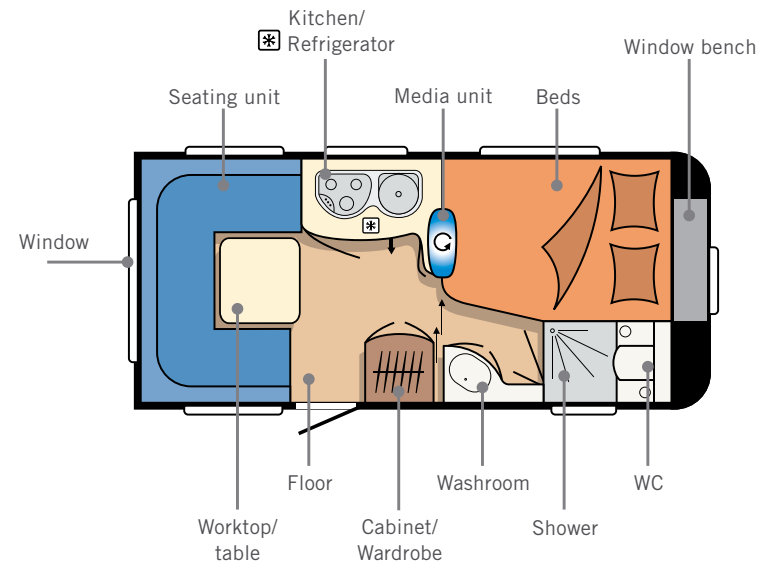

FIXED BED

350 TB

De Luxe
L: 4.148mm B: 2.200mm
G: 1.100kg

380 TB

De Luxe
L: 4.499mm B: 2.200mm
G: 1.100kg

400 SF

De Luxe, La Vita bionda/veneto
L: 4.702mm B: 2.200mm
G: 1.200kg

400 SFe

De Luxe
L: 4.738mm B: 2.300mm
G: 1.200kg

490 SFf

Excellent
L: 5.797mm B: 2.300mm
G: 1.400kg

410 SFe

Excellent
L: 4.946mm B: 2.300mm
G: 1.200kg

440 SFr

Excellent
L: 5.064mm B: 2.300mm
G: 1.200kg

440 SF

De Luxe
L: 5.064mm B: 2.300mm
G: 1.200kg

455 UF

Excellent
L: 5.403mm B: 2.300mm
G: 1.350kg

560 UFf

Excellent
L: 6.440mm B: 2.500mm
G: 1.600kg

460 UFe

De Luxe
L: 5.403mm B: 2.300mm
G: 1.350kg

460 UFe

Excellent, La Vita bionda/veneto
L: 5.403mm B: 2.300mm
G: 1.350kg

495 UFe

Excellent
L: 5.679mm B: 2.300mm
G: 1.400kg

495 UFe

Prestige
L: 5.679mm B: 2.300mm
G: 1.500kg

540 UFe

Excellent
L: 6.183mm B: 2.300mm
G: 1.500kg

540 UFe

Prestige
L: 6.183mm B: 2.300mm
G: 1.600kg

560 CFe

Excellent
L: 6.440mm B: 2.500mm
G: 1.600kg

650 UMFe

Prestige
L: 7.252mm B: 2.500mm
G: 1.900kg

650 WFU

Prestige
L: 7.252mm B: 2.500mm
G: 1.900kg

EXPLANATION OF SYMBOLS

Vanity unit

TV cabinet

Number of beds (children/adults)

large refrigerator (175 litres)

Fridge Slim Tower

Tandem axle