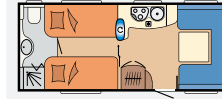

Prestige
L: 6.420 mm B: 2.500 mm
G: 1.600 kg

610 UL