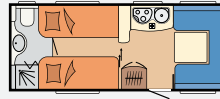

495 UL

**La Vita bionda**  
L: 5.884 mm B: 2.300 mm  
G: 1.400 kg

540 UL

**De Luxe**  
L: 6.183 mm B: 2.300 mm  
G: 1.500 kg

540 UL

**Prestige**  
L: 6.183 mm B: 2.300 mm  
G: 1.600 kg

540 WLU

**Excellent, Prestige**  
L: 6.183 mm B: 2.300 mm  
G: 1.500/1.600 kg