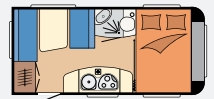

De Luxe
L: 5.064mm B: 2.300mm
G: 1.200kg

455 UF