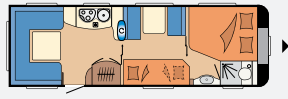

650 KMFe

**De Luxe**  
L: 7.252 mm B: 2.500 mm  
G: 1.900 kg

650 KMFe

**Prestige**  
L: 7.252 mm B: 2.500 mm  
G: 1.900 kg

720 UKFe

**Prestige**  
L: 7.952 mm B: 2.500 mm  
G: 2.000 kg