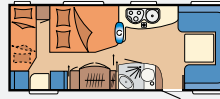

Prestige
L: 7.302 mm B: 2.500 mm
G: 1.900 kg

650 KMFe